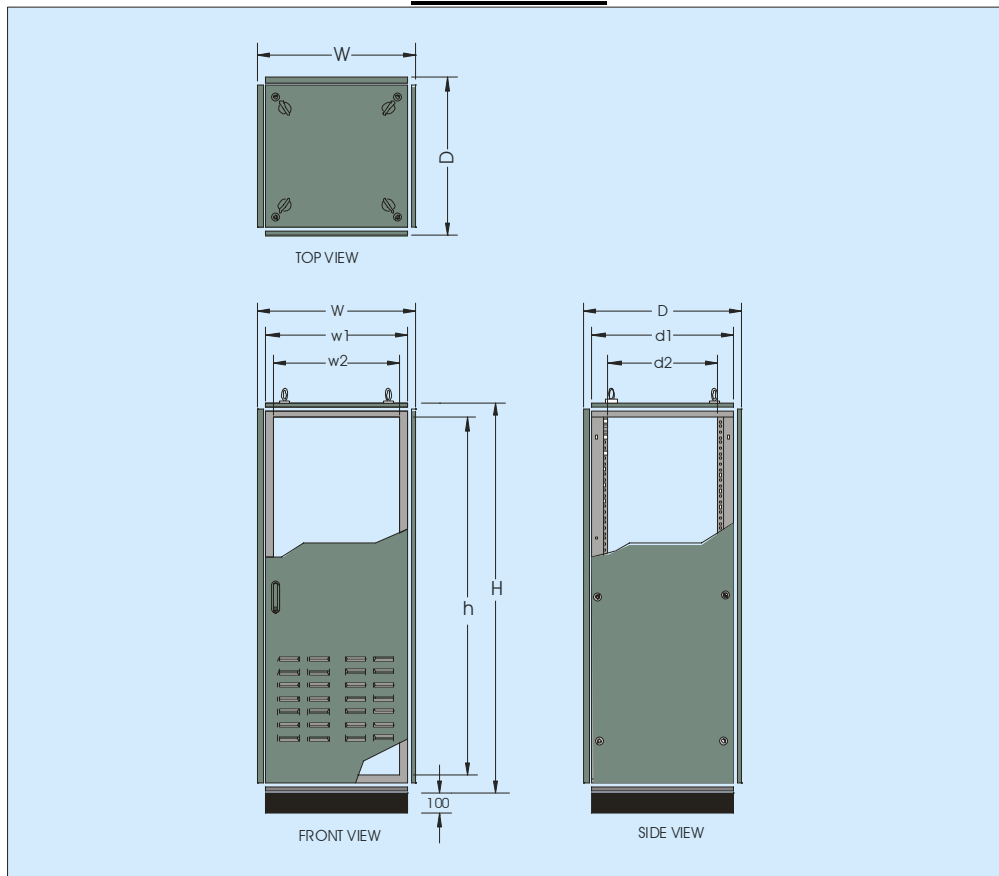

**600 mm width**

## Dimensions

Nominal Height x Depth	Overall			Frame		Entry			Order Code
	'H'	'W'	'D'	'w1'	'd1'	'h'	'w2'	'd2'	
1000 x 600	1000	608.4	600	598	583	923.4	523	425	36-2221
1500 x 600	1500	608.4	600	598	583	1423.4	523	425	36-2222
2000 x 600	2000	608.4	600	598	583	1923.4	523	425	36-2223
1000 x 800	1000	608.4	800	598	783	923.4	523	625	36-2231
1500 x 800	1500	608.4	800	598	783	1423.4	523	625	36-2232
2000 x 800	2000	608.4	800	598	783	1923.4	523	625	36-2233

## 800 mm width

## 1200 mm width